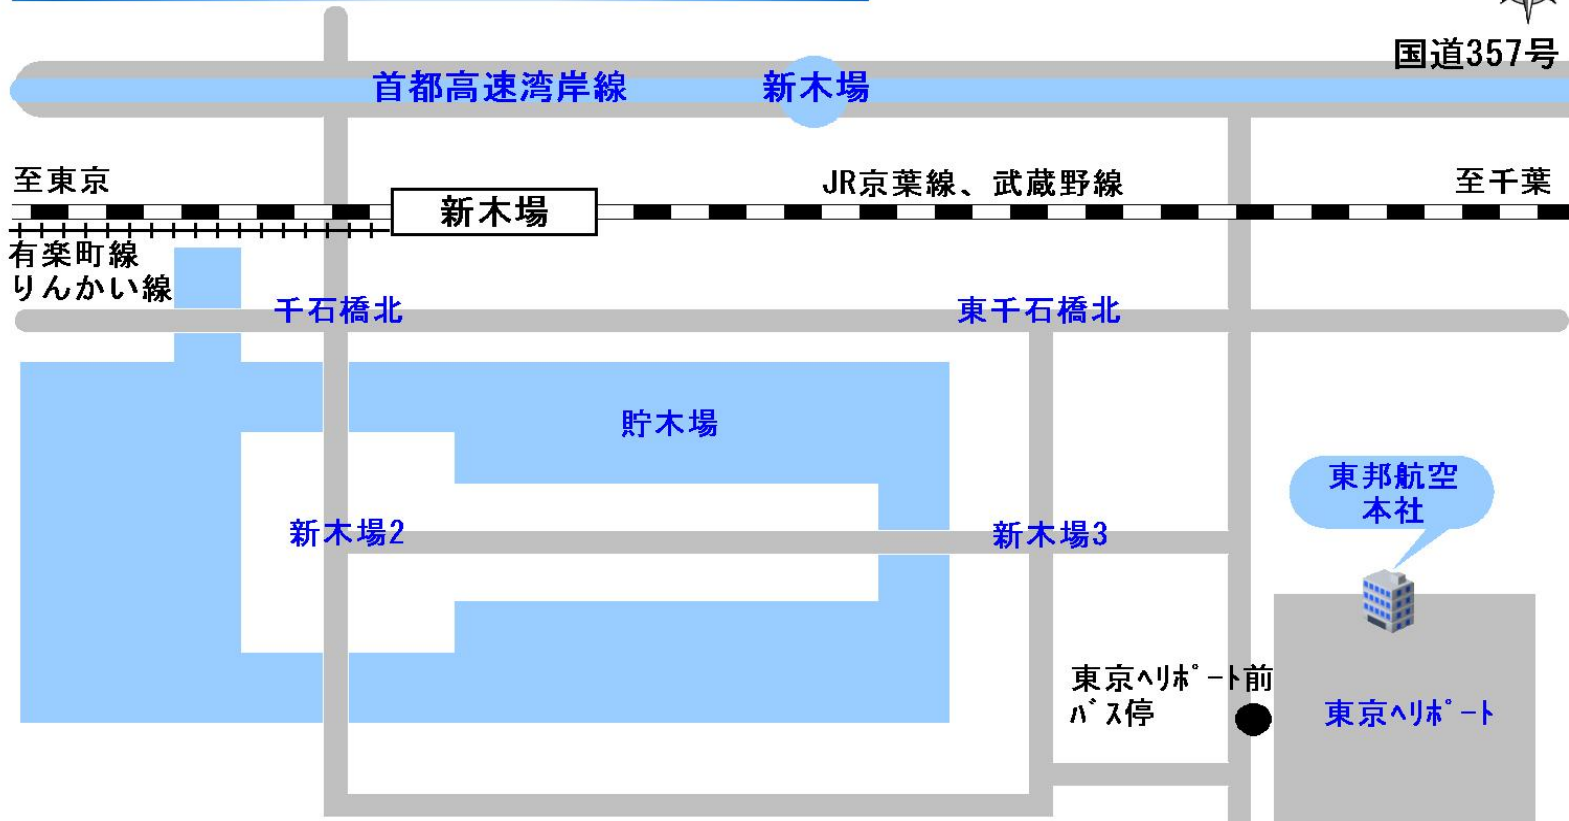

東邦航空株式会社 本社案内図

JR京葉線(武蔵野線)、東京メトロ有楽町線、りんかい線 新木場駅下車
都営バス 新木場循環、東陽町行、又は若洲キャンパ行乗車 東京ヘリポート前下車
東京ヘリポート正門を入り、左方向へ約4分

首都高速湾岸線新木場ランプより、約5分
東京ヘリポート正門を入り、左方向へ直進

東邦航空株式会社
〒136-0082
東京都江東区
新木場4-7-51
TEL : 03-3522-3020